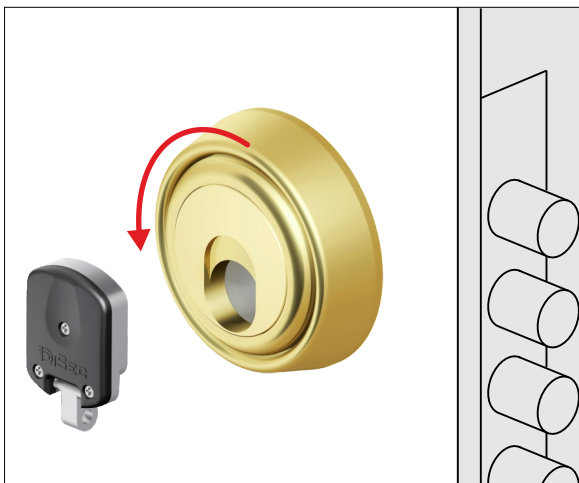

3G2EB-25D1

COLORI DISPONIBILI / COLOURS AVAILABLE

- Cromo Satinato / Satin Chrome (T)
- PVD Ottone / PVD Brass (2)