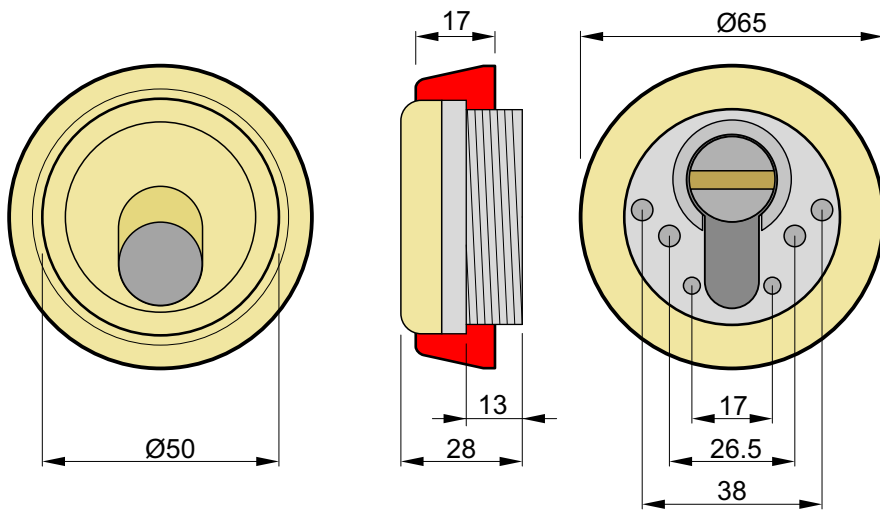

3G2EB-25D1

COLORI DISPONIBILI / COLOURS AVAILABLE

- Cromo Satinato / Satin Chrome (T)
- PVD Ottone / PVD Brass (2)