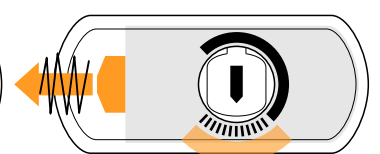

# MG850 / MG850 S

- Montaggio a vista senza bisogno di dime.
- A richiesta chiave in KA, stessa chiave per più dispositivi, oppure chiave in MK, una chiave master e due slave.
- Serratura anti-picking a chiave magnetica.
- Protezione anti-taglio con barra in tungsteno.
- Apertura interna di sicurezza.

## MG850

**CHIUSO BLOCCATO**

**CHIUSO BLOCCATO**

**SEMPRE APERTO**

**CHIUSURA A SCROCCO**

## MG850 S (SOLO CHIUSURA A SCROCCO)

**CHIUSURA A SCROCCO**