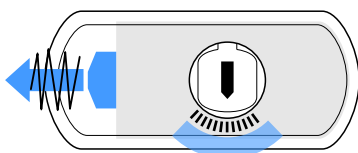

# MG850 / MG850 S

- Montaggio a vista senza bisogno di dime.
- A richiesta chiave in KA, stessa chiave per più dispositivi, oppure chiave in MK, una chiave master e due slave.
- Serratura anti-picking a chiave magnetica.
- Protezione anti-taglio con barra in tungsteno.
- Apertura interna di sicurezza.

## MG850

**CHIUSO BLOCCATO**

**CHIUSO BLOCCATO**

**SEMPRE APERTO**

**CHIUSURA A SCROCCO**

## MG850 S (SOLO CHIUSURA A SCROCCO)

**CHIUSURA A SCROCCO**