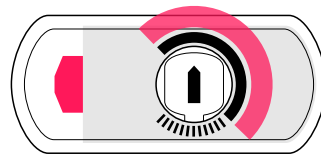

# MG850 / MG850 S

- Montaggio a vista senza bisogno di dime.
- A richiesta chiave in KA, stessa chiave per più dispositivi, oppure chiave in MK, una chiave master e due slave.
- Serratura anti-picking a chiave magnetica.
- Protezione anti-taglio con barra in tungsteno.
- Apertura interna di sicurezza.

### OPTIONAL

**LOCALIZZAZIONE GPS**  
GSM/GPS TRACKER

**ALLARME ANTI EFFRAZIONE**  
disponibile solo se abbinato al GSM/GPS TRACKER

## MG850

**CHIUSO BLOCCATO**

**CHIUSO BLOCCATO**

**SEMPRE APERTO**

**CHIUSURA A SCROCCO**