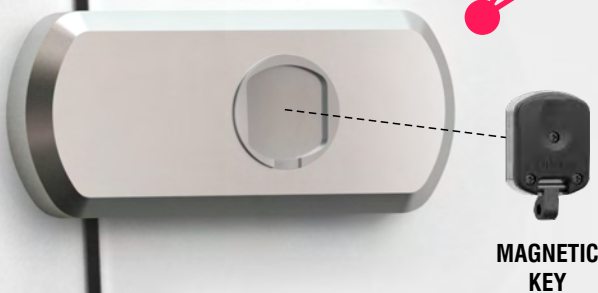

# MG850 / MG850 S

- Montaggio a vista senza bisogno di dime.
- A richiesta chiave in KA, stessa chiave per più dispositivi, oppure chiave in MK, una chiave master e due slave.
- Serratura anti-picking a chiave magnetica.
- Protezione anti-taglio con barra in tungsteno.
- Apertura interna di sicurezza.

## MG850

**CHIUSO BLOCCATO**

**CHIUSO BLOCCATO**

**SEMPRE APERTO**

**CHIUSURA A SCROCCO**