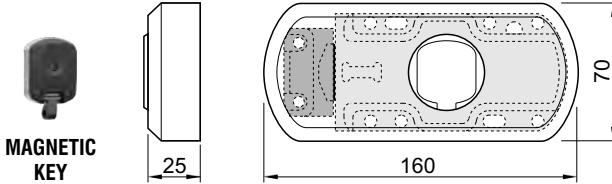

# MG850 / MG850 S

- Montaggio a vista senza bisogno di dime.
- A richiesta chiave in KA, stessa chiave per più dispositivi, oppure chiave in MK, una chiave master e due slave.
- Serratura anti-picking a chiave magnetica.
- Protezione anti-taglio con barra in tungsteno.
- Apertura interna di sicurezza.