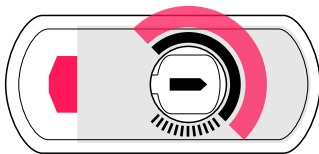

MG850

CHIUSO BLOCCATO